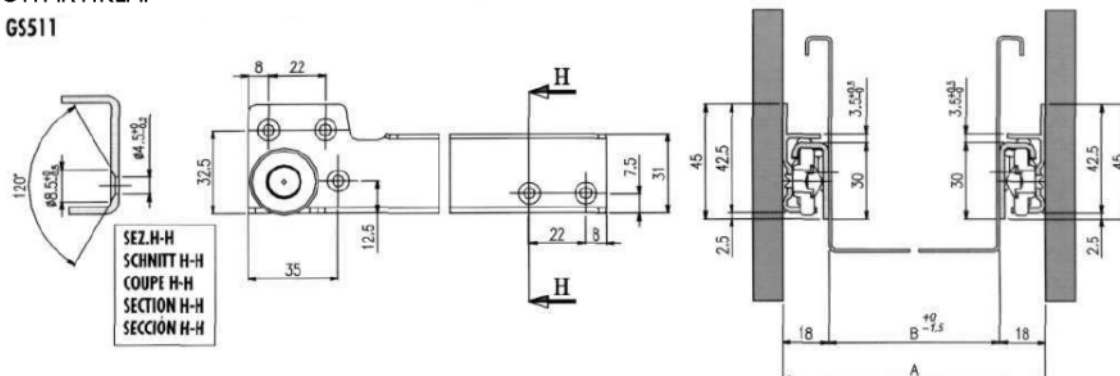

Vodila Compex

SKICA NAVADNIH VODIL:

ŠT: ARTIKLA:

GS511

VODILA: NERJAVE E JEKLO AISI/304

ŠT. ARTIKLA	DOLŽINA (mm)	IZVLEK (mm)	SKUPNA DOLŽINA (mm)	DINAMI NA KAPACITETA (kg)	CENA V EUR (brez DDV)
GS511140	400	325	725	50	11,34
GS511145	450	375	825	50	12,29
GS511150	500	400	900	50	13,19
GS511155	550	450	1000	50	14,11
GS511160	600	500	1100	50	15,02

VODILA: POCINKANA FE/ZN

ŠT. ARTIKLA	DOLŽINA (mm)	IZVLEK (mm)	SKUPNA DOLŽINA (mm)	DINAMI NA KAPACITETA (kg)	CENA V EUR (brez DDV)
GS511240	400	325	725	50	7,45
GS511245	450	375	825	50	8,38
GS511250	500	400	900	50	8,25
GS511255	550	450	1000	50	8,95
GS511260	600	500	1100	50	8,94

VODILA: TELESKOPI IZ NERJAVE EGA JEKLA AISI/304

ŠT. ARTIKLA	DOLŽINA (mm)	IZVLEK (mm)	SKUPNA DOLŽINA (mm)	DINAMI NA KAPACITETA (kg)	CENA V EUR (brez DDV)
GS511250	500	490	990	60	23,27
GS511255	550	540	1090	60	24,84
GS511260	600	590	1190	60	26,29