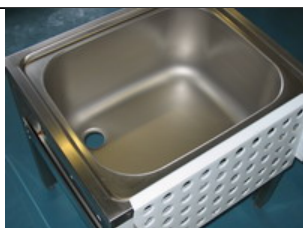

OPIS	DIMENZIJA	CENA (EURO)
TROKADERA POLOVIČNA	500X600(700)X600	185,69

PO
SOD
A ZA
SME
TI